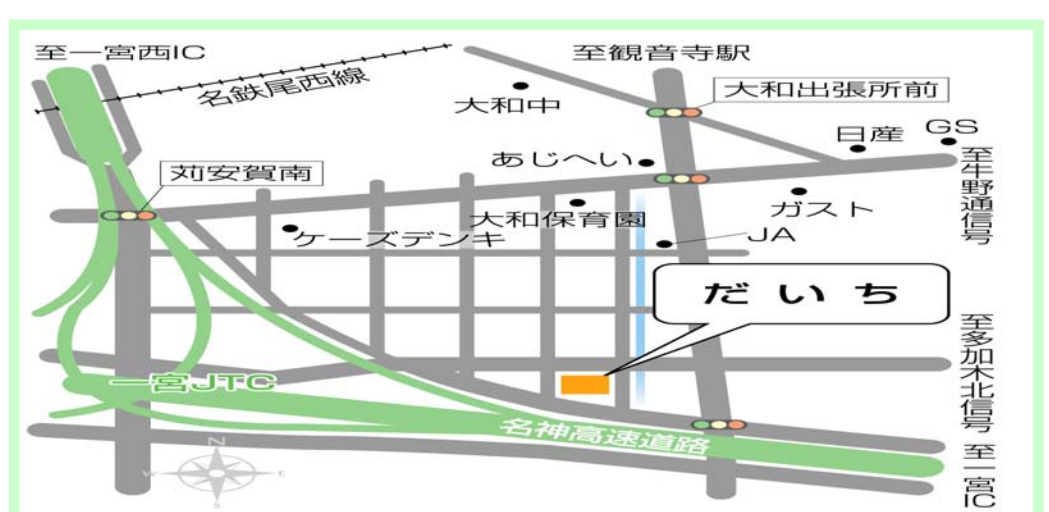

開催日時

平成25年6月16日(日)
午前10時～午後1時

開催場所

社会福祉法人コスモス福祉会
障害福祉サービス事業所

だいち

一宮市大和町北高井字成道寺21-1 (名神高速道路北沿い)

TEL (0586) 64-7112

なお、このふれあいバザーの収益金はだいち利用者の工賃や利用者に必要な生活施設建設資金等に充てさせていただきます。