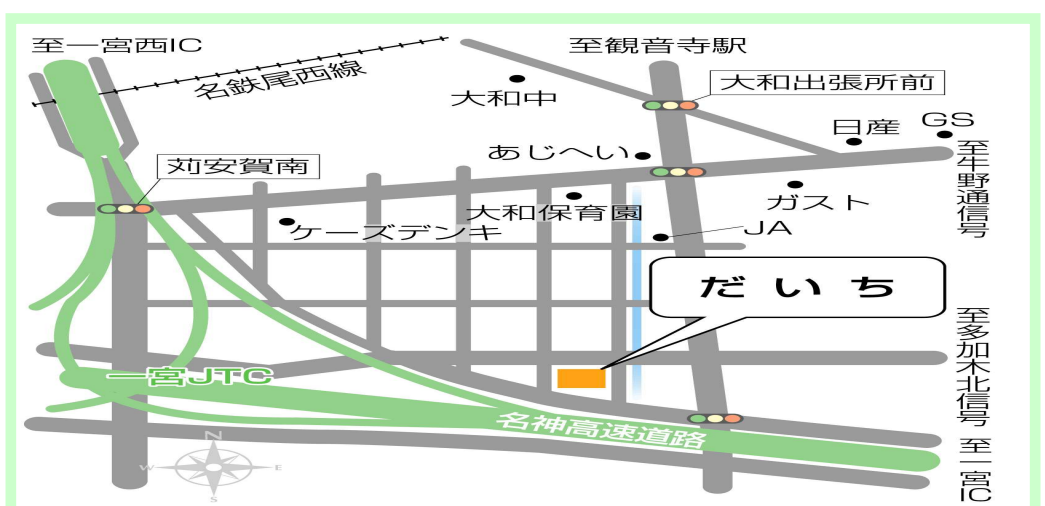

だいちバザー

第12回

今回で第12回目を迎えるバザー企画。狭い場所ではございますが、だいちらしい背伸びをしていない企画内容で、ちょっとした楽しみを見つけていって下さい。私たちの思いがみなさんに少しでも届くよう、頑張りたいと思います。ぜひお越しください。

リサイクルバザー
洋服・食器・雑貨・古本等、各種あります。今回はバザー品を一新しました。ご期待下さい！

模擬店・果物野菜販売
「手作りえびせんべい」「からあげ」「炊き込みご飯」「コロッケ」等を作り販売します。また野菜やイチゴ、ジュースやお菓子も各種販売します。

地域での他施設の物品販売
近隣の施設で作っている製品や喫茶店で販売しているパウンドケーキ等の販売もします。

木工品・堆肥・自主製品販売
利用者が携わった木工品や自主製品、だいちで作った堆肥を販売します。

今回は毎年大人気のイチゴを大量入荷！イチゴ祭り状態です

また来場者全員にだいち手作りの粗品をプレゼントします！！

平成27年2月15日(日)

開催日時

午前10時～午後1時

開催場所

社会福祉法人コスモス福祉会
障害福祉サービス事業所

だいち

一宮市大和町北高井字成道寺21-1 (名神高速道路北沿い)

TEL (0586)64-7112

なお、このふれあいバザーの収益金はだいち利用者の工賃や利用者に必要な生活施設建設資金等に充てさせていただきます。