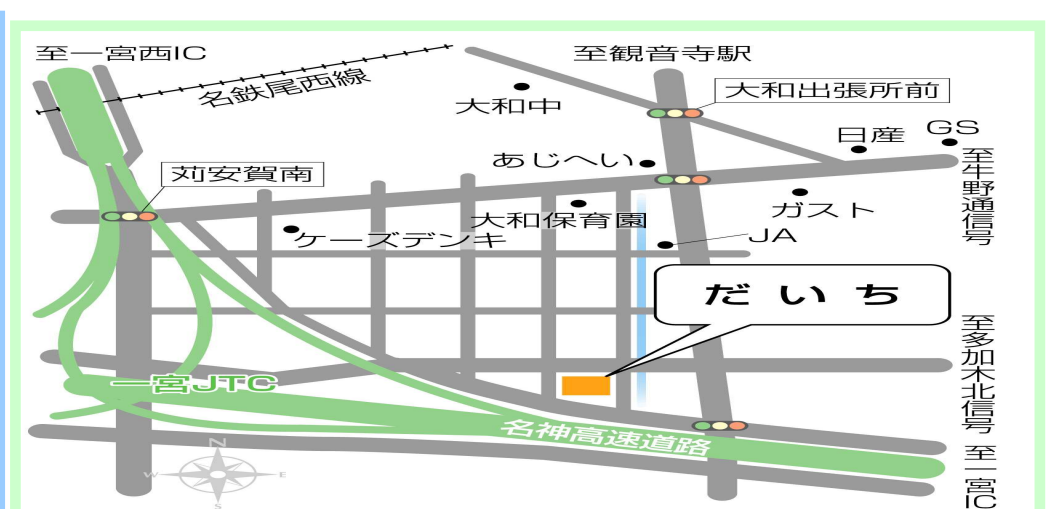

平成27年6月21日(日)

9時30分~12時00分

今回から時間を変更しました！

社会福祉法人コスモス福祉会
障害福祉サービス事業所

だいち

一宮市大和町北高井字成道寺21-1 (名神高速道路北沿い)

TEL (0586)64-7112

なお、このふれあいバザーの収益金はだいち利用者の工賃や利用者に必要な生活施設建設資金等に充てさせていただきます。