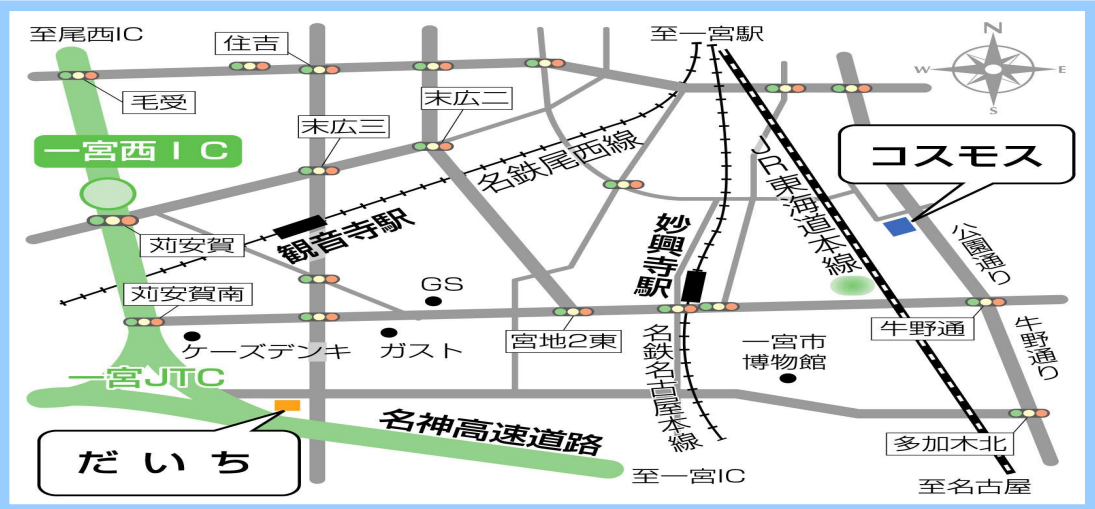

開催日時

開催場所

社会福祉法人コスモス福祉会  
 障害福祉サービス事業所

**だいち**

一宮市大和町北高井字成道寺21-1 (名神高速道路北沿い)

**TEL (0586)64-7112**

なお、このふれあいバザーの収益金はだいち利用者の工賃や利用者に必要な生活施設建設資金等に充てさせていただきます。